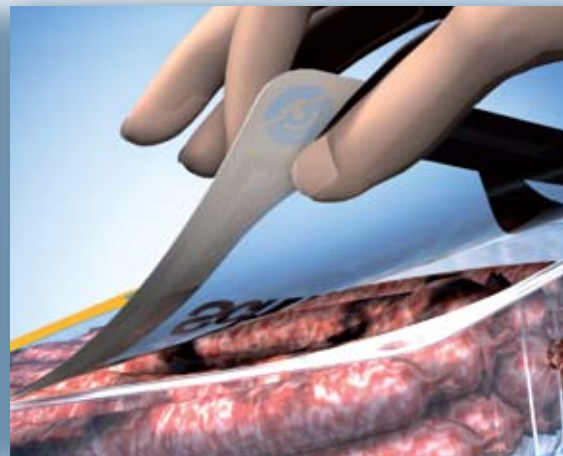

SYSTÈME D'OUVERTURE FACILE **RÉVOLUTIONNAIRE**

BY SEALPAC®

EasyPeelPoint

POUR LES OPERCULEUSES

Original désigné uniquement par ce symbole

EasyPeelPoint laisse une impression durable

Avec EasyPeelPoint, SEALPAC a placé la languette de pelabilité à l'intérieur du contour de la barquette. Ce système innovant au point d'ouverture intégré permet maintenant d'ouvrir encore plus facilement les barquettes operculées : une pression suffit pour que le film supérieur se détache du bord scellé de la barquette.

Les emballages EasyPeelPoint conviennent pour tout l'éventail de produits operculés dans des barquettes destinées à de la viande fraîche ou des plats préparés.

Avantages :

- Ouverture aisée de barquettes operculées
- Languette de pelabilité facile à saisir
- Système d'introduction des barquettes sécurisées
- Réalisable avec des operculeuses et des outils SEALPAC traditionnels

SEALPAC®

Forming Innovations

LE POINT D'OUVERTURE INNOVANT DONNE DE **NOUVELLES IMPULSIONS** :

EasyPeelPoint

POUR LES OPERCULEUSES

EasyPeelPoint est la nouvelle solution d'ouverture facile de SEALPAC grâce à laquelle les barquettes operculées s'ouvrent désormais sans difficulté. Ce système innovant place le point d'ouverture à l'intérieur du contour de la barquette.

Le procédé est le suivant :

Le film supérieur est pressé dans une encoche dans un coin de la barquette et se détache ainsi du bord scellé. La languette de pelabilité qui apparaît est facile à saisir et permet de retirer aisément le film supérieur sans l'endommager. Sur deux coins diagonalement opposés, les barquettes utilisées possèdent dans leurs contours une encoche préfabriquée ; son sens de positionnement étant quelconque. Ceci garantit l'efficacité du processus d'emballage et facilite l'introduction des barquettes par les opérateurs.