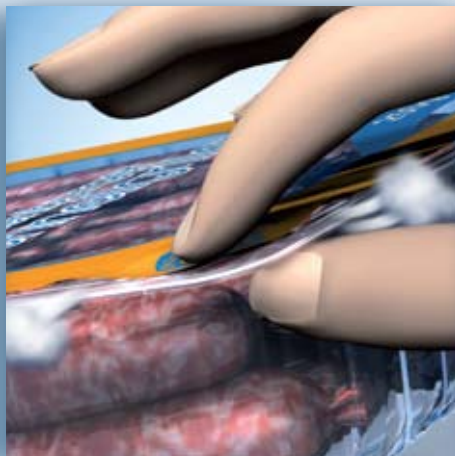

Les emballages EasyPeelPoint conviennent pour tout l'éventail de produits operculés dans des barquettes destinées à de la viande fraîche ou des plats préparés.

Avantages :

- Ouverture aisée de barquettes operculées
- Languette de pelabilité facile à saisir
- Système d'introduction des barquettes sécurisées
- Réalisable avec des operculeuses et des outils SEALPAC traditionnels

SEALPAC®

Forming Innovations

LE POINT D'OUVERTURE INNOVANT DONNE DE **NOUVELLES IMPULSIONS** :

EasyPeelPoint

POUR LES OPERCULEUSES

EasyPeelPoint est la nouvelle solution d'ouverture facile de SEALPAC grâce à laquelle les barquettes operculées s'ouvrent désormais sans difficulté. Ce système innovant place le point d'ouverture à l'intérieur du contour de la barquette.

Le procédé est le suivant :

Le film supérieur est pressé dans une encoche dans un coin de la barquette et se détache ainsi du bord scellé. La languette de pelabilité qui apparaît est facile à saisir et permet de retirer aisément le film supérieur sans l'endommager. Sur deux coins diagonalement opposés, les barquettes utilisées possèdent dans leurs contours une encoche préfabriquée ; son sens de positionnement étant quelconque. Ceci garantit l'efficacité du processus d'emballage et facilite l'introduction des barquettes par les opérateurs.

Tous les avantages en bref :

- Ouverture simplifiée de barquettes operculées
- Système intuitif
- Introduction des barquettes sécurisées
- Languette de pelabilité facile à saisir, retrait intact du film supérieur
- Respect des dimensions standard
- Performance maximale au cours du processus d'emballage
- Réalisable avec des operculeuses et des outils de scellage SEALPAC traditionnels
- Meilleure manipulation